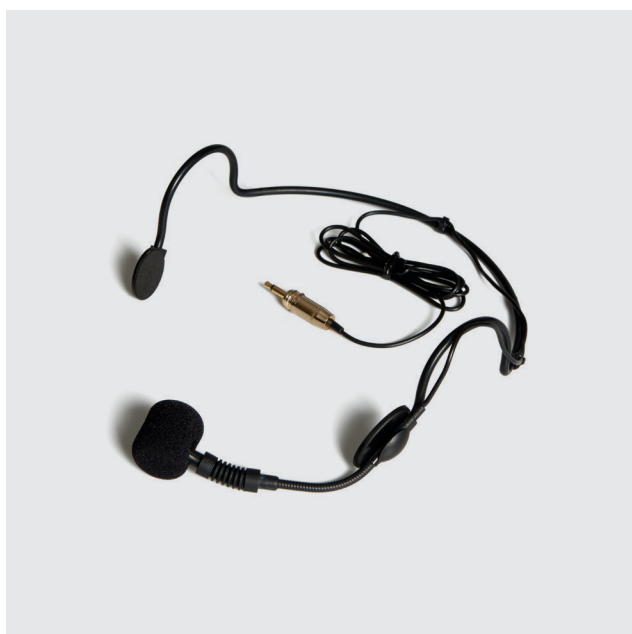

MICROFONO HEAD SET

MHS

cod. 1800-205010

SPECIFICHE TECNICHE

Microfono	electret
Risposta in frequenza	60 + 16000Hz
Pick-Up-Pattern	cardioide
Sensibilità	-40dB
Impedenza	250Ω
Lunghezza cavo	1,5m
Connessione	jack TS 3,5mm maschio
Colore	nero

Microfono electret unidirezionale sbilanciato, applicato su montatura flessibile, da abbinare opzionalmente al trasmettitore body-pack. Particolarmente indicato negli usi con continuo movimento dell'oratore (attività sportive, ecc.) e/o per un adeguato isolamento dai rumori ambientali. Dotato di cuffia antivento. Colore nero.